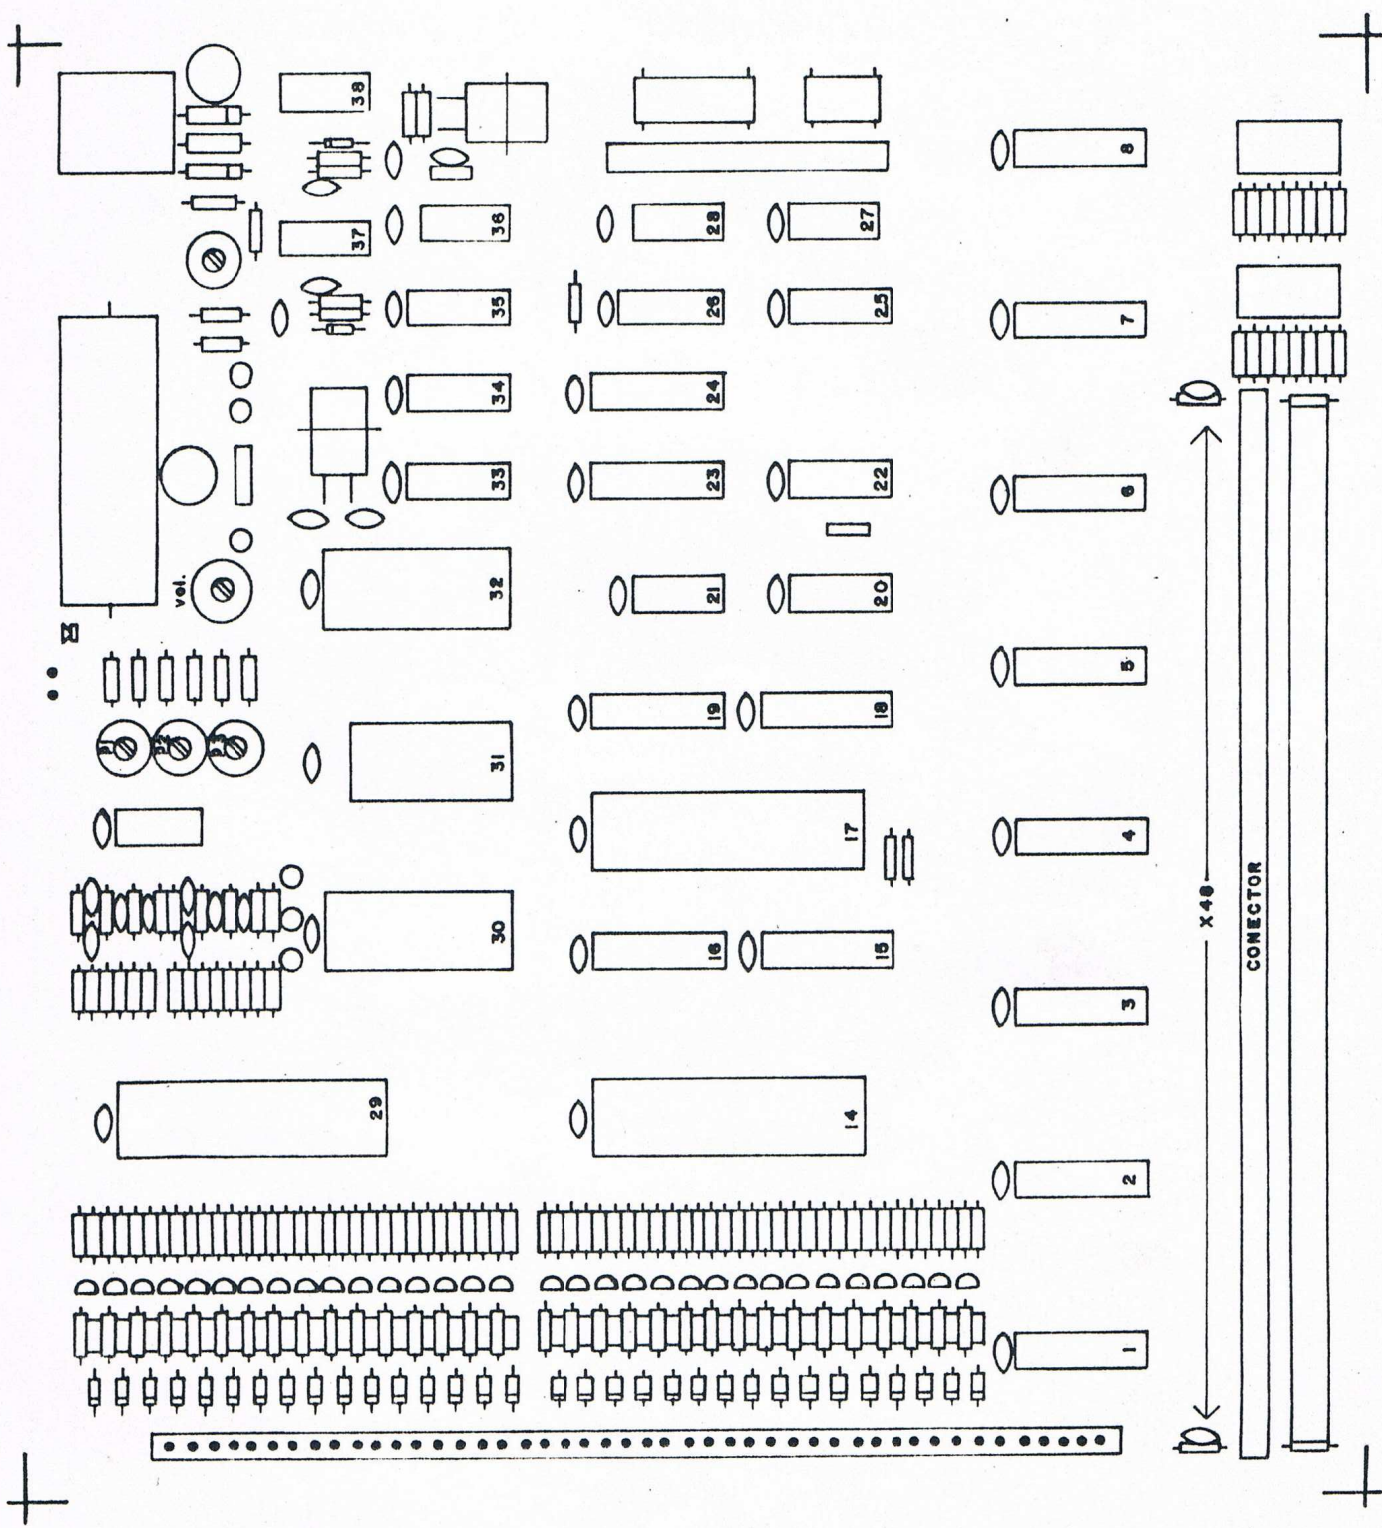

8

CIRCUITO INT. PARA PIN-BALL	
PROYECTO	IDSA
FECHA	20-5-85
ESCALA	

6

PROYECTO	800
FECHA	2-1-68
ELABORADO	...
REVISADO	...