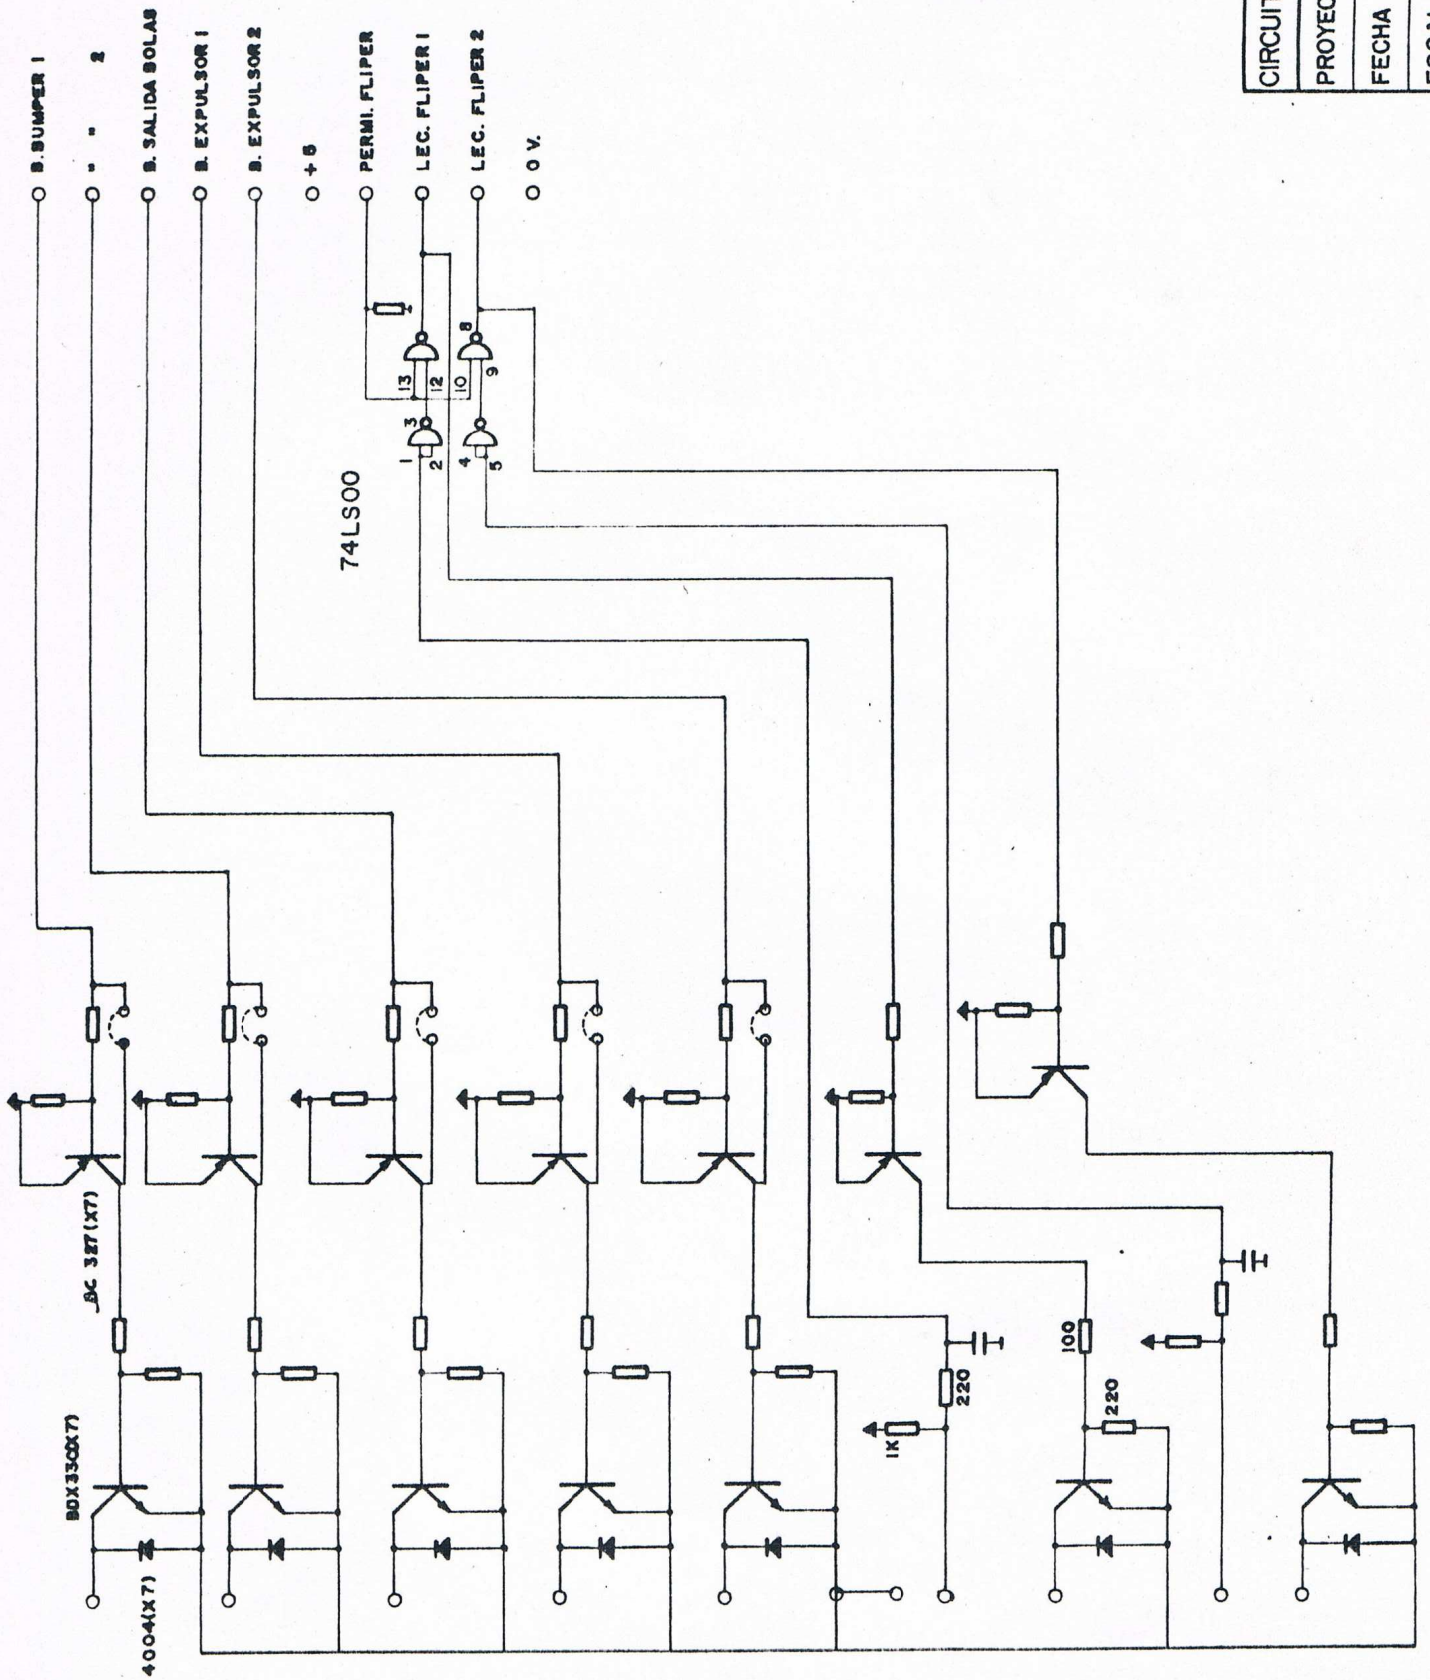

IDSA - PIN-BALL

MANUAL DE SERVICIO

mantenimiento

IDEAS Y DISEÑOS, S.A.

IDSA

PIN-BALL Ref.VI

FECHA 31-4-85

CIRCUITO IMP PARA PIN-BALL	
PROYECTO	105A
FECHA	28-5-85
ESCALA	1/1
MODELO	VI-101

NOTA.

C4 SOLO UNIDAD DE LOTERIA
C6 SOLO " - BONOS

6

CIRCUITO IMP. PARA PIN-BALL	
PROYECTO	IDSA
FECHA	29-5-85
ESCALA	
MODELO	VI-104

7

CIRCUITO IMP PARA P/N-BALL	
PROYECTO	IDSA
FECHA	29-5-85
ESCALA	
MODELO	VI-103

8

CIRCUITO INT. PARA PIN-BALL	
PROYECTO	IDSA
FECHA	20-5-85
ESCALA	

6

PROYECTO	800
FECHA	2-1-68
ELABORADO	...
REVISADO	...