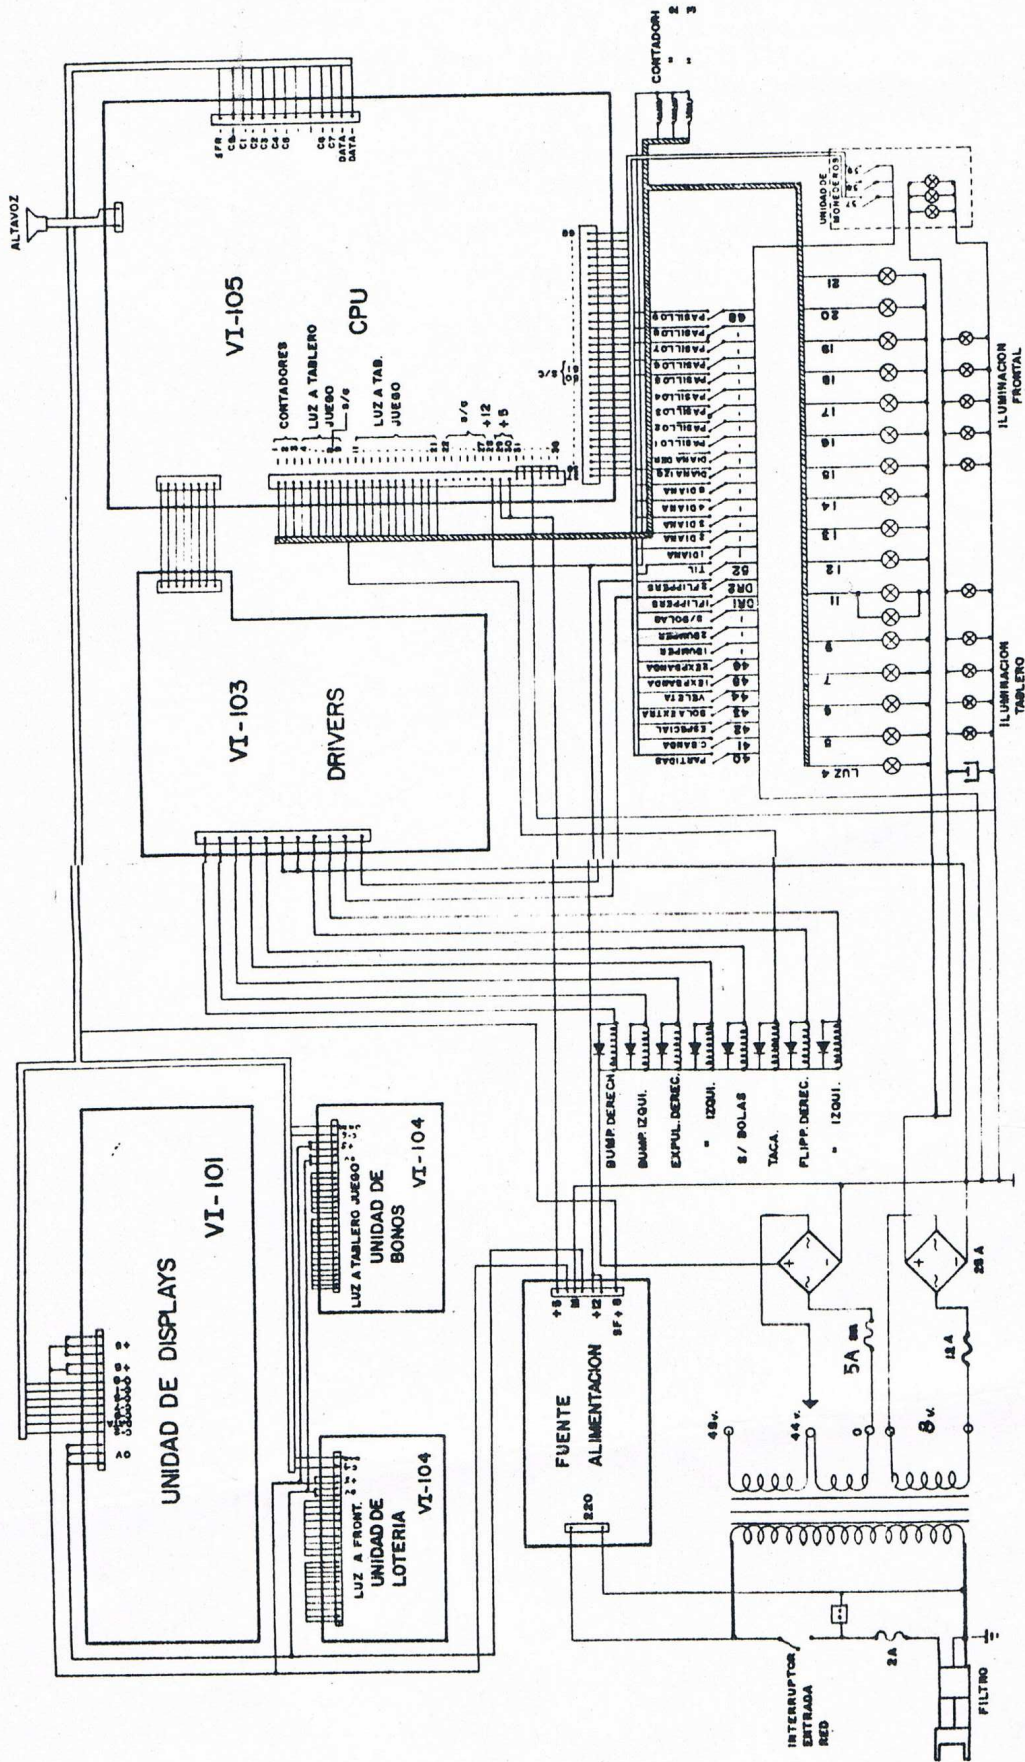

IDSA - PIN-BALL

MANUAL DE SERVICIO

mantenimiento

IDEAS Y DISEÑOS, S.A.

IDSA

PIN-BALL Ref.VI

FECHA 31-4-85

CIRCUITO IMP PARA PIN-BALL	
PROYECTO	105A
FECHA	28-5-85
ESCALA	1/1
MODELO	VI-101

H

CONEXIONADO A MAQUINA

CONEXIONADO A FW	ID	
PROYECTO	FECHA	
ESCALA		

CONTEO DE BOLAS

CIRCUITO IMPRIMA P1M-5	
PROYECTO	10SA
FECHA	28-5-0
ESCALA	
MODELO	VI

5

UNIDAD DE BONOS
UNIDAD DE LOTERIA

VI-104

NOTA.

C4 SOLO UNIDAD DE LOTERIA
C6 SOLO " - BONOS

6

CIRCUITO IMP. PARA PIN-BALL	
PROYECTO	IDSA
FECHA	29-5-85
ESCALA	
MODELO	VI-104

7

CIRCUITO IMP PARA P/N-BALL	
PROYECTO	IDSA
FECHA	29-5-85
ESCALA	
MODELO	VI-103

8

CIRCUITO INT. PARA PIN-BALL	
PROYECTO	IDSA
FECHA	20-5-85
ESCALA	

6

PROYECTO	800
FECHA	2-1-68
ELABORADO	...
REVISADO	...