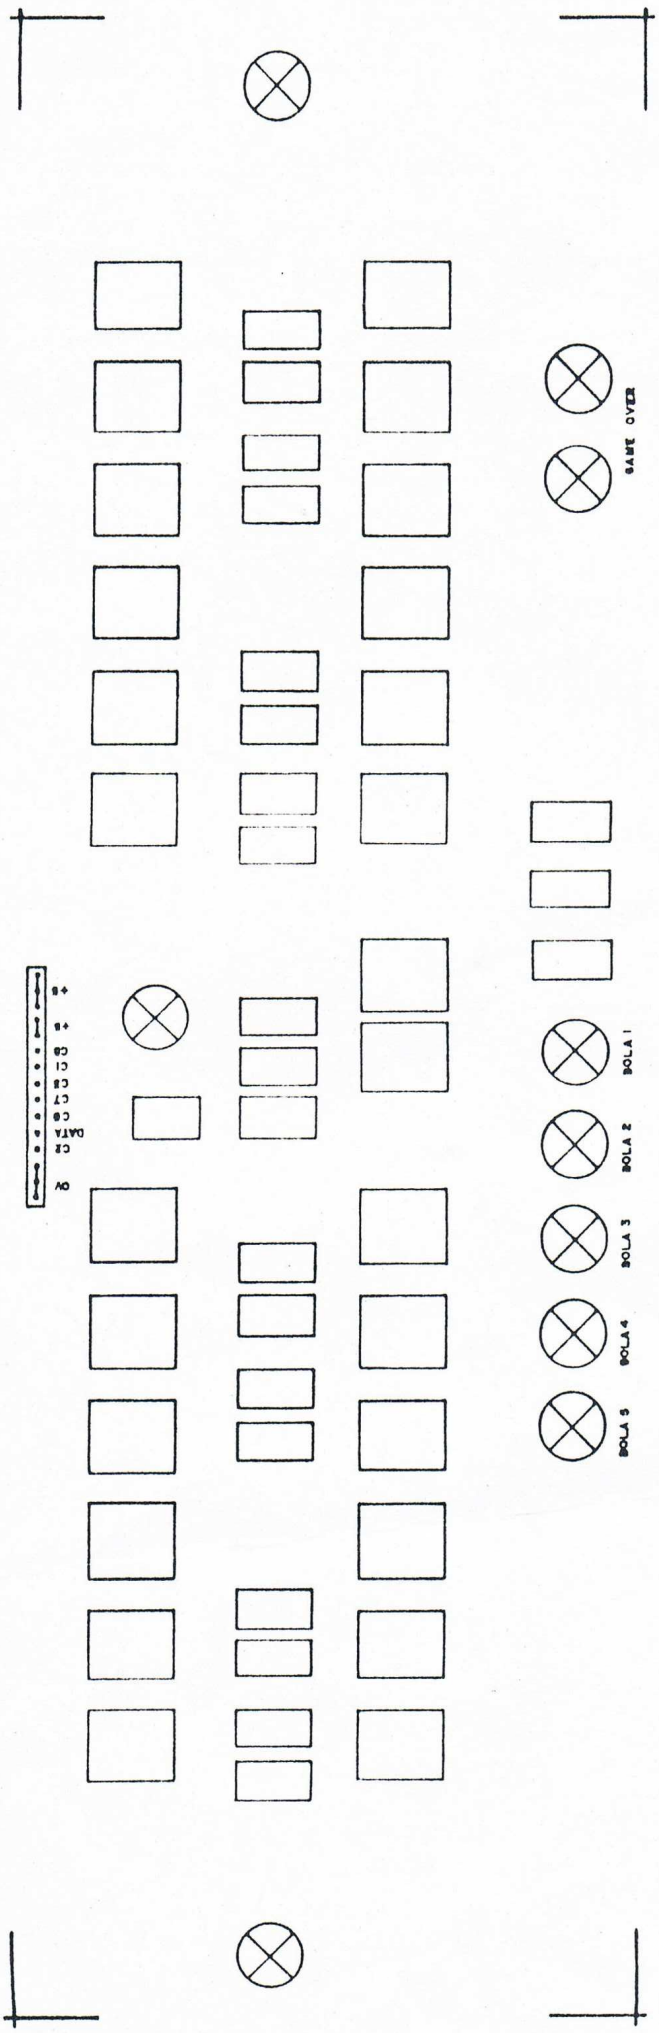

IDSA - PIN-BALL

MANUAL DE SERVICIO

mantenimiento

IDEAS Y DISEÑOS, S.A.

IDSA

PIN-BALL Ref.VI

FECHA 31-4-85

CIRCUITO IMP PARA PIN-BALL	
PROYECTO	105A
FECHA	28-5-85
ESCALA	1/1
MODELO	VI-101

H

CONEXIONADO A MAQUINA

CONEXIONADO A FW	ID	
PROYECTO	FECHA	
ESCALA		

CONTEO DE BOLAS

CIRCUITO IMPRIMA P1M-5	
PROYECTO	10SA
FECHA	28-5-0
ESCALA	
MODELO	VI

5

UNIDAD DE BONOS
UNIDAD DE LOTERIA

VI-104

NOTA.

C4 SOLO UNIDAD DE LOTERIA
C6 SOLO " - BONOS

6

CIRCUITO IMP. PARA PIN-BALL	
PROYECTO	IDSA
FECHA	29-5-85
ESCALA	
MODELO	VI-104

7

CIRCUITO IMP PARA P/N-BALL	
PROYECTO	IDSA
FECHA	29-5-85
ESCALA	
MODELO	VI-103

8

CIRCUITO INT. PARA PIN-BALL	
PROYECTO	IDSA
FECHA	20-5-85
ESCALA	

6

PROYECTO	800
FECHA	2-1-68
ELABORADO	...
REVISADO	...