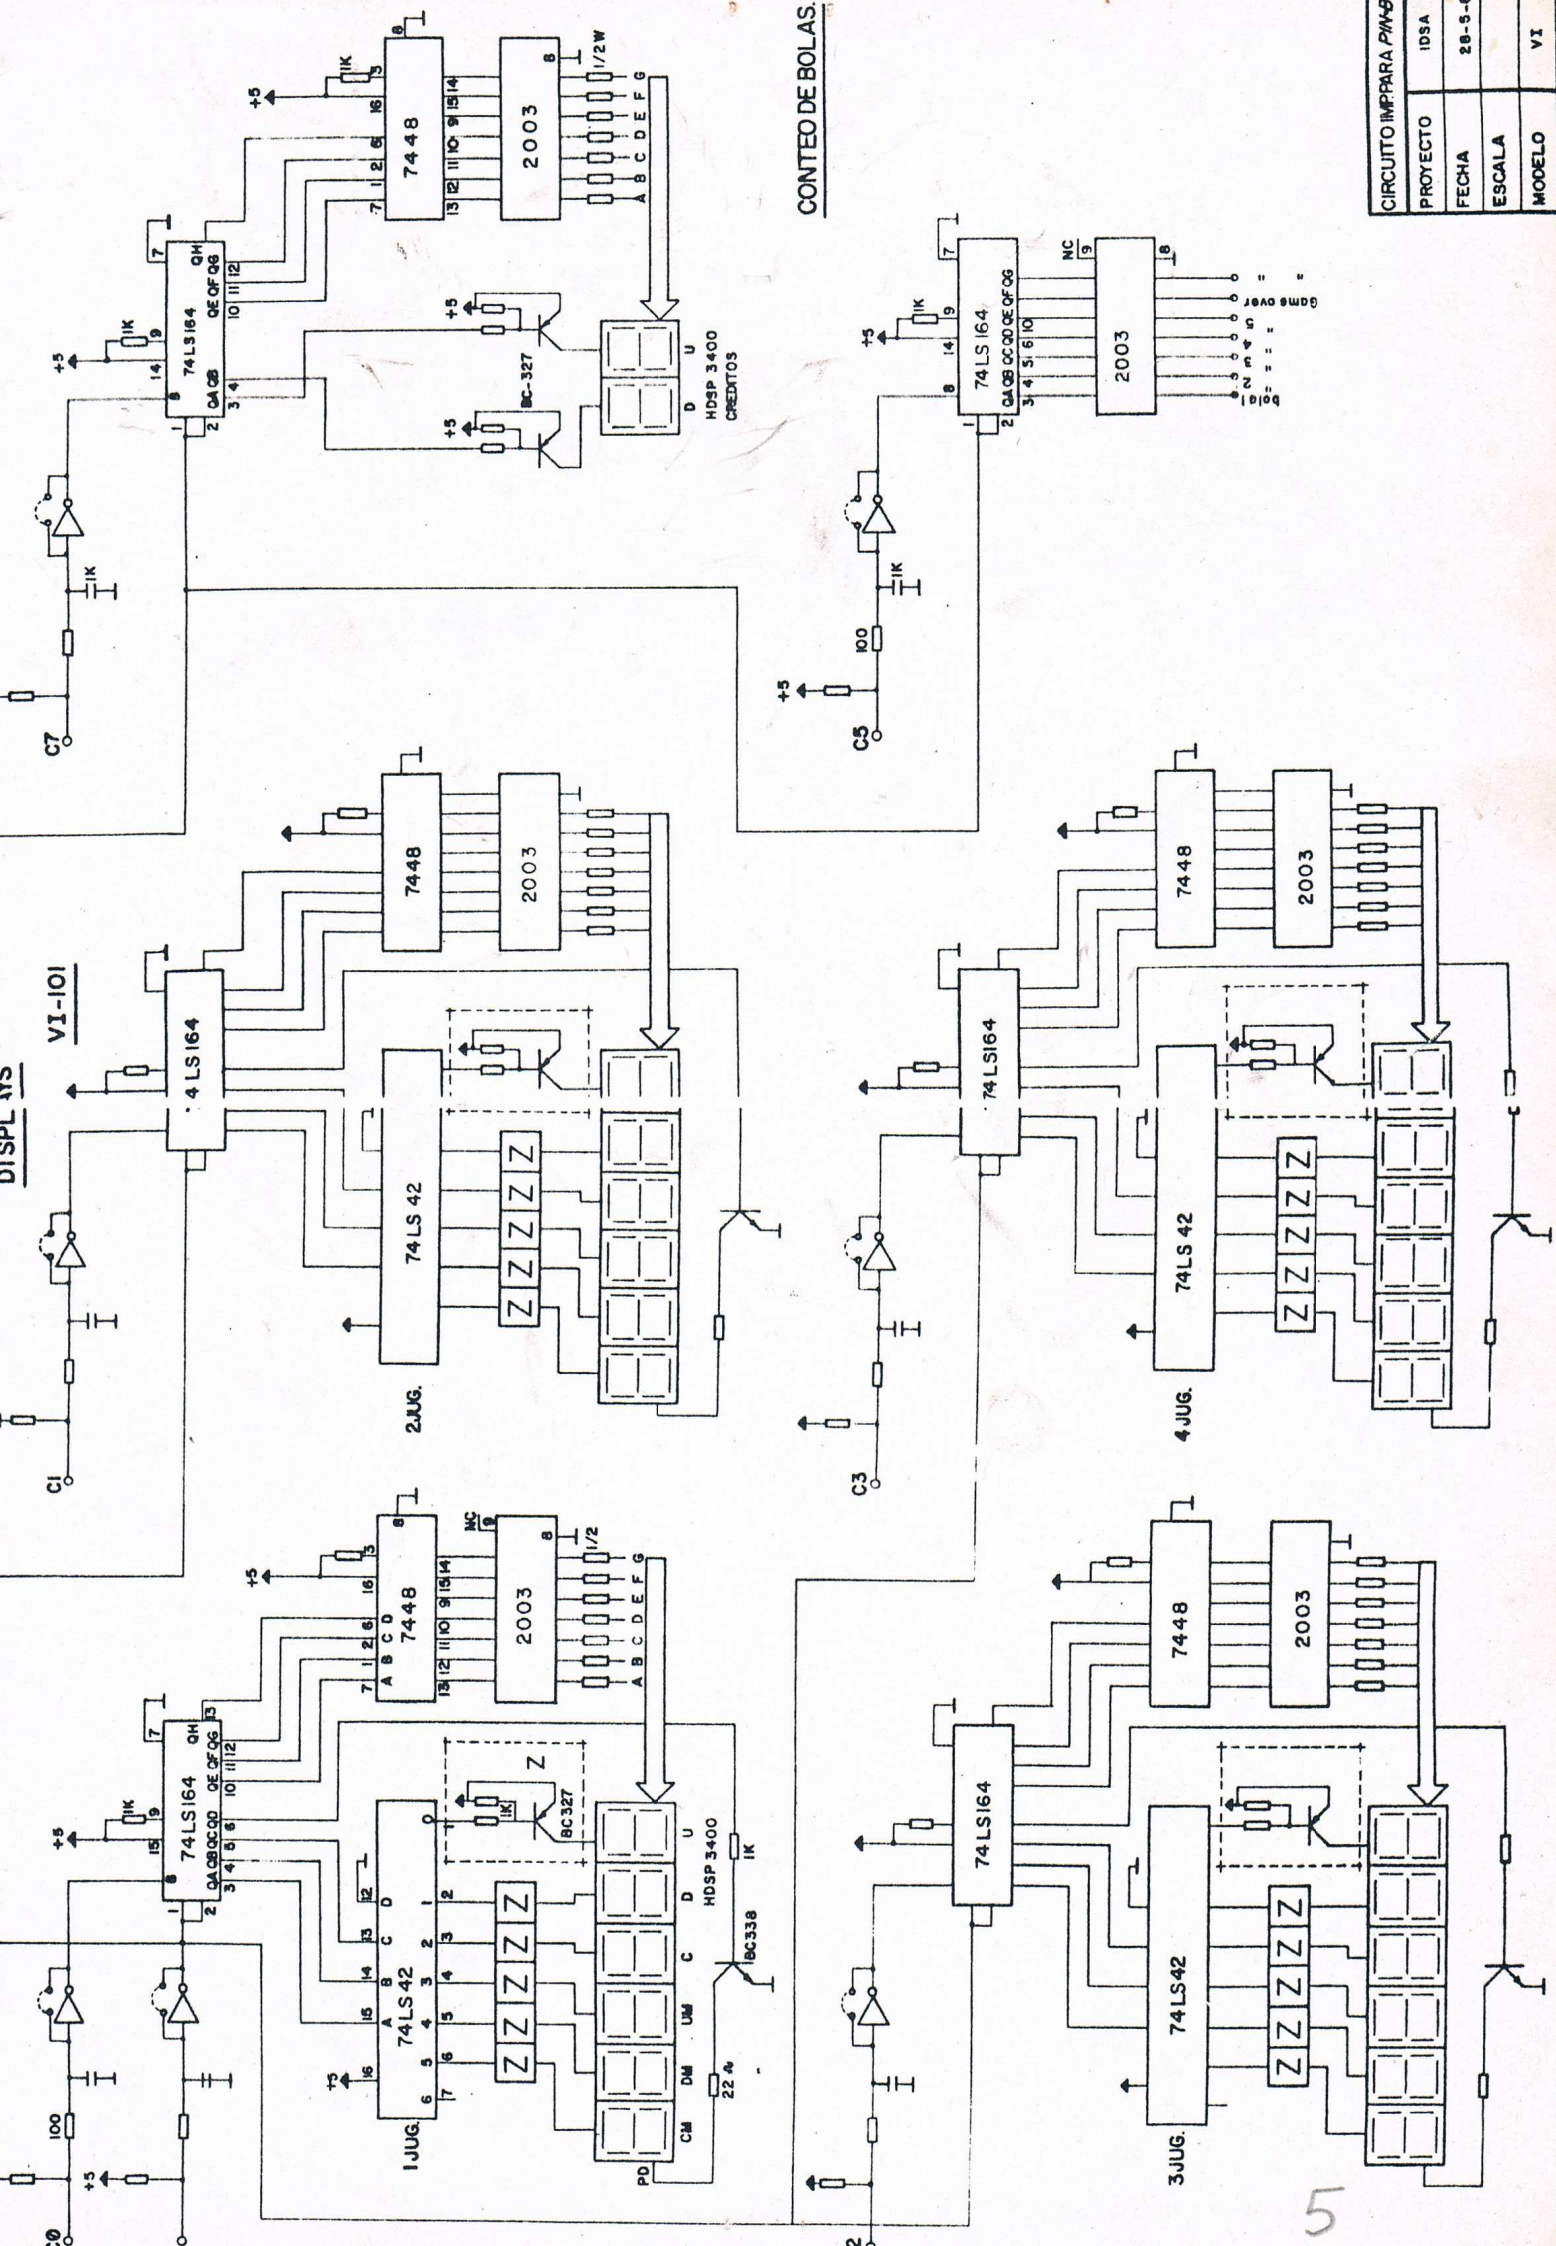

IDSA - PIN-BALL

MANUAL DE SERVICIO

mantenimiento

IDEAS Y DISEÑOS, S.A.

IDSA

PIN-BALL Ref.VI

FECHA 31-4-85

CIRCUITO IMP PARA PIN-BALL	
PROYECTO	105A
FECHA	28-5-85
ESCALA	1/1
MODELO	VI-101

H

CONEXIONADO A MAQUINA

CONEXIONADO A FW	ID	
PROYECTO	FECHA	
ESCALA		

CONTEO DE BOLAS

CIRCUITO IMPRIMA P1M-5	
PROYECTO	10SA
FECHA	28-5-0
ESCALA	
MODELO	VI

5

UNIDAD DE BONOS
UNIDAD DE LOTERIA

VI-104

NOTA.

C4 SOLO UNIDAD DE LOTERIA
C6 SOLO " - BONOS

6

CIRCUITO IMP. PARA PIN-BALL	
PROYECTO	IDSA
FECHA	29-5-85
ESCALA	
MODELO	VI-104

7

CIRCUITO IMP PARA P/N-BALL	
PROYECTO	IDSA
FECHA	29-5-85
ESCALA	
MODELO	VI-103

8

CIRCUITO INT. PARA PIN-BALL	
PROYECTO	IDSA
FECHA	20-5-85
ESCALA	

6

PROYECTO	800
FECHA	2-1-68
ELABORADO	...
REVISADO	...