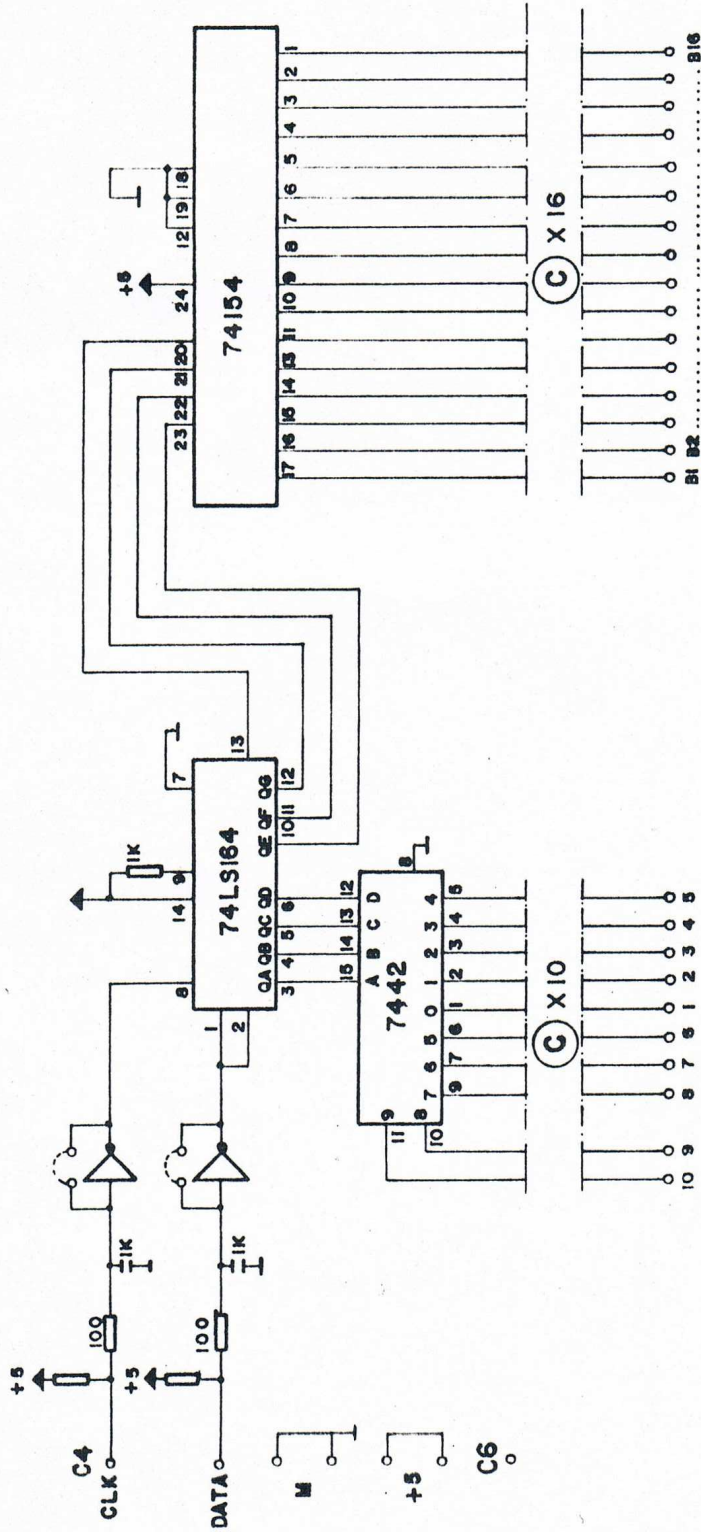

IDSA - PIN-BALL

MANUAL DE SERVICIO

mantenimiento

IDEAS Y DISEÑOS, S.A.

IDSA

PIN-BALL Ref.VI

FECHA 31-4-85

CIRCUITO IMP PARA PIN-BALL	
PROYECTO	105A
FECHA	28-5-85
ESCALA	1/1
MODELO	VI-101

H

CONEXIONADO A MAQUINA

CONEXIONADO A FW	ID	
PROYECTO	FECHA	
ESCALA		

CONTEO DE BOLAS

CIRCUITO IMPRIMA P1M-5	
PROYECTO	10SA
FECHA	28-5-0
ESCALA	
MODELO	VI

5

UNIDAD DE BONOS
UNIDAD DE LOTERIA

VI-104

NOTA.

C4 SOLO UNIDAD DE LOTERIA
C6 SOLO " - BONOS

6

CIRCUITO IMP. PARA PIN-BALL	
PROYECTO	IDSA
FECHA	29-5-85
ESCALA	
MODELO	VI-104

7

CIRCUITO IMP PARA P/N-BALL	
PROYECTO	IDSA
FECHA	29-5-85
ESCALA	
MODELO	VI-103

8

CIRCUITO INT. PARA PIN-BALL	
PROYECTO	IDSA
FECHA	20-5-85
ESCALA	

6

PROYECTO	800
FECHA	2-1-68
ELABORADO	...
REVISADO	...